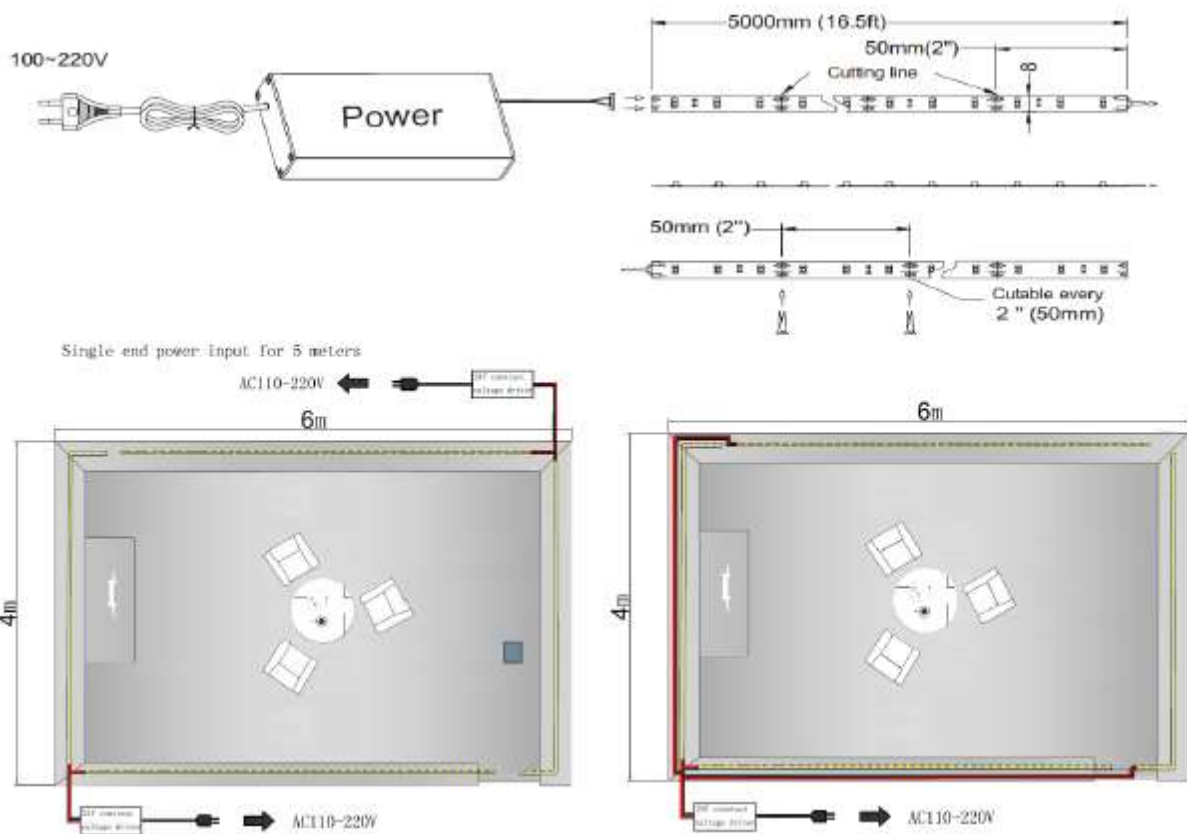

SDM 5630 24v Led Monocanale 1800

Consumi ridotti efficienza incredibile

Flexible 16.4' 72W 300 Diodes IP20 LED Strip Light

2700 K 3000 K 4000 K 6000 K

DESCRIZIONE

Le strisce Led SDM 5630 offrono una ampia possibilità di applicazioni, sono facili da installare e richiedono pochissima manutenzione. Sono adatte per essere applicate su pareti o sfondi per dare luce ed esaltare il valore dei decori.

Sono flessibili, permettono un ampio angolo di illuminazione e offrono una lunga durata.

- SMD Imbustate singolarmente in busta protetta
- CRI > 80
- Doppia scheda elettronica per una conducibilità più stabile
- Complete di doppio connettore saldato per una facilitata installazione
- Tecnologia senza piombo (ROHS)
- Tecnologia di protezione Multi-IP 20

Dati tecnici

Articolo	DR-5630FX60- 24V
Tipo Led	SMD5630
Color rendering index	CRI>80
Angolo fuoco	120°
Colorzione	CCT 3000K/4000K/6000K
Flusso luminoso/led	50-55 lm per led
Lumen emessi/metro	1800lm/
Alimentazione	24V
Potenza/meter	18.0W/M
Dimensioni striscia	5000*10*1,3mm
Numero Led/m	60LEDs/m
IP Waterproof	IP20
Temperatura di esercizio	-20°C-+60°C
Umidità tollerata	40%-70%RH
Ore lavorative	50,000
Lunghezza Rotolo	5m
Dimensioni sezione	50mm 3LEDs(12V) 100mm 6LEDs(24V)
Garanzia	3 years
Certificazioni	CE, ROHS, cUL, UL listed

Schema di montaggio

Imballo