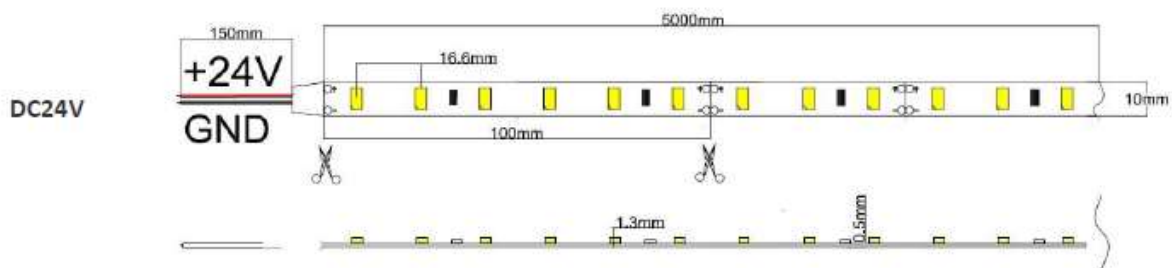

SDM 5630 24v Led Monocanale 1800

Consumi ridotti efficienza incredibile

Flexible 16.4' 72W 300 Diodes IP20 LED Strip Light

2700 K 3000 K 4000 K 6000 K

DESCRIZIONE

Le strisce Led SDM 5630 offrono una ampia possibilità di applicazioni, sono facili da installare e richiedono pochissima manutenzione. Sono adatte per essere applicate su pareti o sfondi per dare luce ed esaltare il valore dei decori.

Sono flessibili, permettono un ampio angolo di illuminazione e offrono una lunga durata.

- SMD Imbustate singolarmente in busta protetta
- CRI > 80
- Doppia scheda elettronica per una conducibilità più stabile
- Complete di doppio connettore saldato per una facilitata installazione
- Tecnologia senza piombo (ROHS)
- Tecnologia di protezione Multi-IP 20

Dati tecnici

Articolo	DR-5630FX60- 24V
Tipo Led	SMD5630
Color rendering index	CRI>80
Angolo fuoco	120°
Colorzione	CCT 3000K/4000K/6000K
Flusso luminoso/led	50-55 lm per led
Lumen emessi/metro	1800lm/
Alimentazione	24V
Potenza/meter	18.0W/M
Dimensioni striscia	5000*10*1,3mm
Numero Led/m	60LEDs/m
IP Waterproof	IP20
Temperatura di esercizio	-20°C-+60°C
Umidità tollerata	40%-70%RH
Ore lavorative	50,000
Lunghezza Rotolo	5m
Dimensioni sezione	50mm 3LEDs(12V) 100mm 6LEDs(24V)
Garanzia	3 years
Certificazioni	CE, ROHS, cUL, UL listed