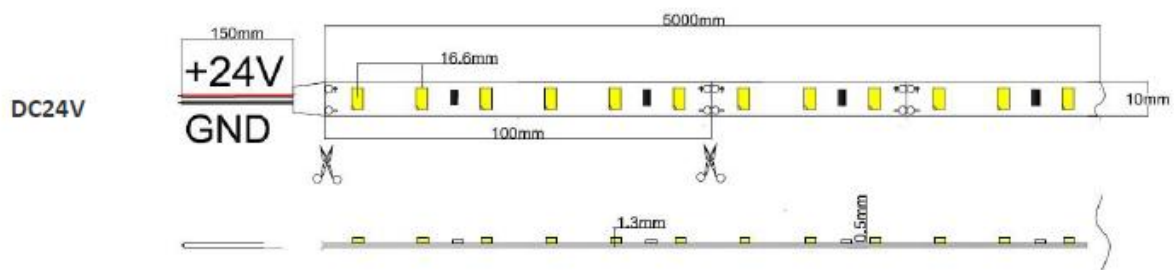

# SDM 2835 Plus 24v Led Monocanale 2400

Consumi ridotti efficienza incredibile

Flexible 16.4' 72W 300 Diodes IP20 LED Strip Light

2700 K 3000 K 4000 K 6000 K

## DESCRIZIONE

Le strisce Led 2835 Plus offrono una ampia possibilità di applicazioni, sono facili da installare e richiedono pochissima manutenzione. Sono adatte per essere applicate su pareti o sfondi per dare luce ed esaltare il valore dei decori.

Sono flessibili, permettono un ampio angolo di illuminazione e offrono una lunga durata.

- SMD Imbustate singolarmente in busta protetta
- CRI > 80
- Doppia scheda elettronica per una conducibilità più stabile
- Complete di doppio connettore saldato per una facilitata installazione
- Tecnologia senza piombo (ROHS)
- Tecnologia di protezione Multi-IP 20

## Dati tecnici

Articolo	DR-5630FX60- 24V
Tipo Led	SMD2835 Plus
Color rendering index	CRI>80
Angolo fuoco	120°
Colorazione	CCT 3000K/4000K/6000K
Flusso luminoso/led	50-55 lm per led
Lumen emessi/metro	1800lm/
Alimentazione	24V
Potenza/metero	28,8/M
Dimensioni striscia	5000*10*1,3mm
Numero Led/m	60LEDs/m
IP Waterproof	IP20
Temperatura di esercizio	-20°C-+60°C
Umidità tollerata	40%-70%RH
Ore lavorative	50,000
Lunghezza Rotolo	5m
Dimensioni sezione	50mm 3LEDs(12V) 100mm 6LEDs(24V)
Garanzia	3 years
Certificazioni	CE, ROHS, cUL, UL listed