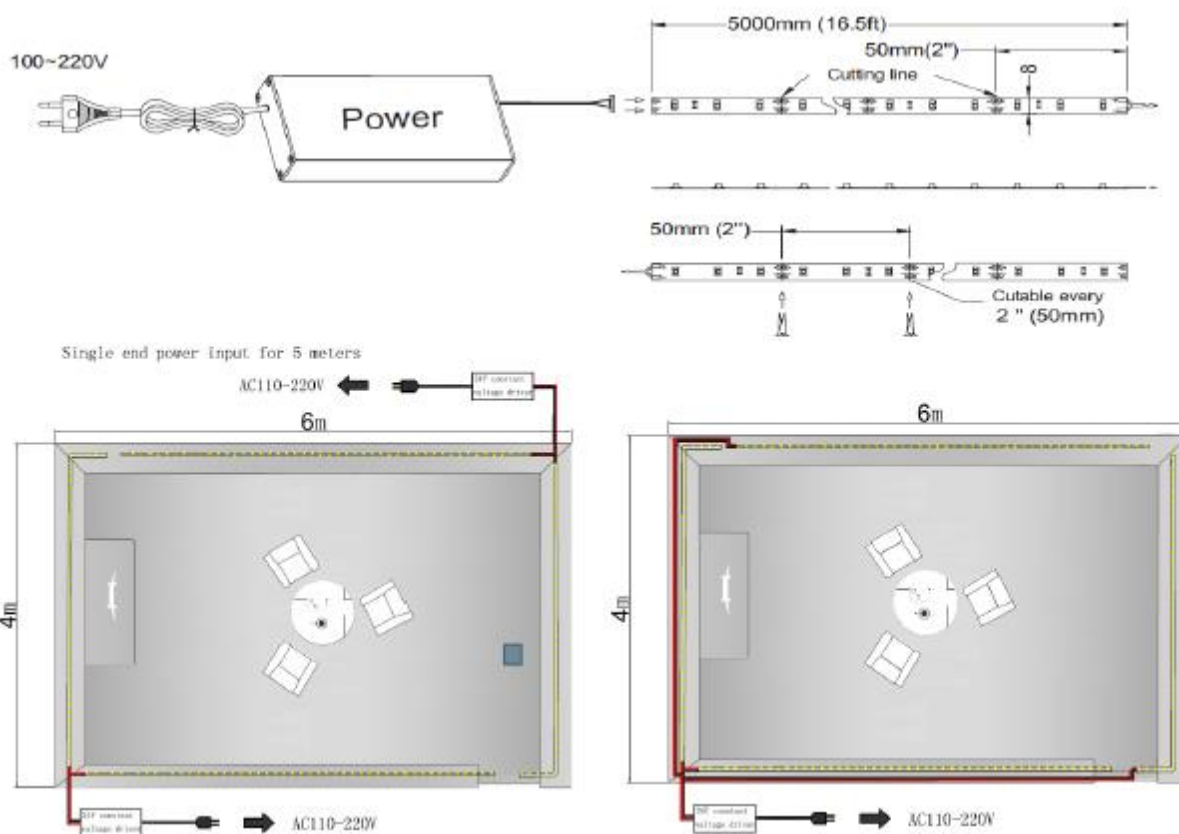

## DESCRIZIONE

Le strisce Led 2835 Plus offrono una ampia possibilità di applicazioni, sono facili da installare e richiedono pochissima manutenzione. Sono adatte per essere applicate su pareti o sfondi per dare luce ed esaltare il valore dei decori.

Sono flessibili, permettono un ampio angolo di illuminazione e offrono una lunga durata.

- SMD Imbustate singolarmente in busta protetta
- CRI > 80
- Doppia scheda elettronica per una conducibilità più stabile
- Complete di doppio connettore saldato per una facilitata installazione
- Tecnologia senza piombo (ROHS)
- Tecnologia di protezione Multi-IP 20

## Dati tecnici

Articolo	DR-5630FX60- 24V
Tipo Led	SMD2835 Plus
Color rendering index	CRI>80
Angolo fuoco	120°
Colorazione	CCT 3000K/4000K/6000K
Flusso luminoso/led	50-55 lm per led
Lumen emessi/metro	1800lm/
Alimentazione	24V
Potenza/metero	28,8/M
Dimensioni striscia	5000*10*1,3mm
Numero Led/m	60LEDs/m
IP Waterproof	IP20
Temperatura di esercizio	-20°C-+60°C
Umidità tollerata	40%-70%RH
Ore lavorative	50,000
Lunghezza Rotolo	5m
Dimensioni sezione	50mm 3LEDs(12V) 100mm 6LEDs(24V)
Garanzia	3 years
Certificazioni	CE, ROHS, cUL, UL listed

## Schema di montaggio